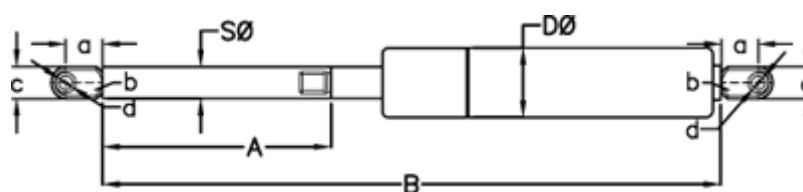

Varenummer: 049059RB0450P1T1

Beskrivelse: Stabilus Lift-O-Mat Gasfjeder 9059RB-P1T1 0450N
03 08 220 0450 - Rustfast AISI 316

Mål

A = 220

a = 18

b = 10

B = 489 +/-2

c = 15

d = 8.1

D Ø = 18

Note = -

S Ø = 8